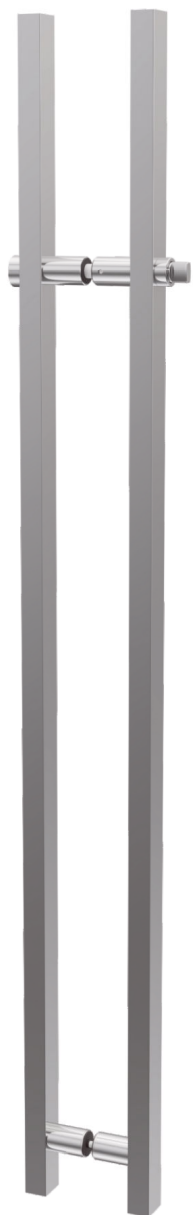

DLH02

Coppia di maniglioni a barra sezione quadra con serratura incorporata a pavimento per porte in vetro
Disponibile in versione chiave-pomolo
Bocchetta a pavimento e 4 chiavi comprese
Realizzati in acciaio inox Aisi 304
Lunghezza mm 1500, interasse mm 1125, sezione mm 30x30

Pair of square section bar handles with floor lock for glass doors
Key-knob cylinder available
Floor strike and 4 keys included
Aisi 304 stainless steel manufacturing
Lenght 1500 mm, c/c 1125 mm, section 30x30 mm