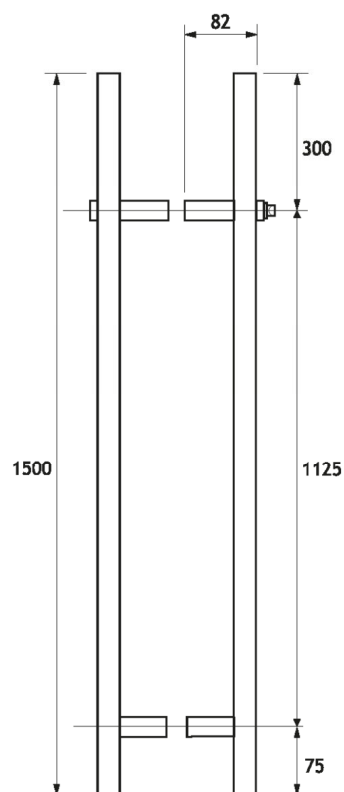

DLH02

Coppia di maniglioni a barra sezione quadra con serratura incorporata a pavimento per porte in vetro
Disponibile in versione chiave-pomolo
Bocchetta a pavimento e 4 chiavi comprese
Realizzati in acciaio inox Aisi 304
Lunghezza mm 1500, interasse mm 1125, sezione mm 30x30

Pair of square section bar handles with floor lock for glass doors
Key-knob cylinder available
Floor strike and 4 keys included
Aisi 304 stainless steel manufacturing
Lenght 1500 mm, c/c 1125 mm, section 30x30 mm